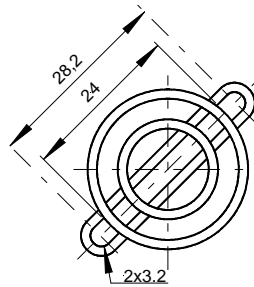

FGxx

SCHUTZGITTER METALL, IP20

FG25

FGxxx

Metallgitter für Standard Lüftergrößen 25x25mm bis 172x150mm. Material: Stahldraht, verchromt.

Art. Nr.	Typ	Lüftergröße [mm]	Bohrungsmaße [mm]	Anzahl d. Ringe	Höhe [mm]	Verpackung [Stk.]
912510000	FG25 Metallgitter	25x25	1x28.2	2	5	100
913010000	FG30 Metallgitter	30x30	4x24	2	5	100
914010000	FG40 Metallgitter	40x40	4x32	2	5	100
915010000	FG50 Metallgitter	50x50	4x42	3	5	100
915010001	FG50-40 Metallgitter	50x50	4x40	3	5	100
916010000	FG60 Metallgitter	60x60	4x50	4	5	100
918010000	FG80 Metallgitter	80x80	4x71.5	5	5	100
919210000	FG92 Metallgitter	92x92	4x82.5	6	5	100
911210000	FG120 Metallgitter	120x120	4x105	8	5.7	100
915110000	FG150 Metallgitter	Ø150	1x162	9/10	6.5	100
917210000	FG172 Metallgitter	172/150	1x162	10	6.5	100

LFKxx

AC-ANSCHLUSSKABEL

Zum Anschließen von Lüftern mit Standard Flachsteckkontakten: 2.8x0.3 mm. Schwarz, 960 mm lang, gerader Kopf (andere Modelle auf Anfrage). UL E207628.

Art. Nr.	Typ	Für AC-Lüfter mit Standardflachkontakten	Länge [mm]	Farbe	Verpackung [Stk.]
911032000	Lüfteranschlusskabel	LFK10vz	910	schwarz	50

STAUBSCHUTZGITTER IP30, EMV-GITTER, EMV-FILTERGITTER

Der Plastikfilter der Serie LFG bietet Schutzklasse IP30, entsprechend IEC592. Es besteht aus Filterrahmen, Steckgitter und Filtermatte. Wird das Steckgitter durch ein EMV-Gitter (silbern) ersetzt, entsteht ein kostengünstiger Staub- und EMV-Filter.