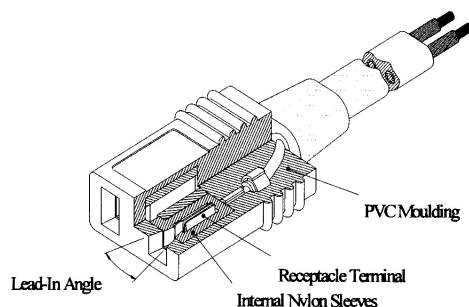

FGxx

SCHUTZGITTER METALL, IP20

FG25

FGxxx

Metallgitter für Standard Lüftergrößen 25x25mm bis 172x150mm. Material: Stahldraht, verchromt.

Art. Nr.	Typ	Lüftergröße [mm]	Bohrungsmaße [mm]	Anzahl d. Ringe	Höhe [mm]	Verpackung [Stk.]
912510000	FG25 Metallgitter	25x25	1x28.2	2	5	100
913010000	FG30 Metallgitter	30x30	4x24	2	5	100
914010000	FG40 Metallgitter	40x40	4x32	2	5	100
915010000	FG50 Metallgitter	50x50	4x42	3	5	100
915010001	FG50-40 Metallgitter	50x50	4x40	3	5	100
916010000	FG60 Metallgitter	60x60	4x50	4	5	100
918010000	FG80 Metallgitter	80x80	4x71.5	5	5	100
919210000	FG92 Metallgitter	92x92	4x82.5	6	5	100
911210000	FG120 Metallgitter	120x120	4x105	8	5.7	100
915110000	FG150 Metallgitter	Ø150	1x162	9/10	6.5	100
917210000	FG172 Metallgitter	172/150	1x162	10	6.5	100

LFKxx

AC-ANSCHLUSSKABEL

Zum Anschließen von Lüftern mit Standard Flachsteckkontakten: 2.8x0.3 mm. Schwarz, 960 mm lang, gerader Kopf (andere Modelle auf Anfrage). UL E207628.

Art. Nr.	Typ	Für AC-Lüfter mit Standardflachkontakten	Länge [mm]	Farbe	Verpackung [Stk.]
911032000	Lüfteranschlusskabel	LFK10vz	910	schwarz	50

STAUBSCHUTZGITTER IP30, EMV-GITTER, EMV-FILTERGITTER

Der Plastikfilter der Serie LFG bietet Schutzklasse IP30, entsprechend IEC592. Es besteht aus Filterrahmen, Steckgitter und Filtermatte. Wird das Steckgitter durch ein EMV-Gitter (silbern) ersetzt, entsteht ein kostengünstiger Staub- und EMV-Filter.