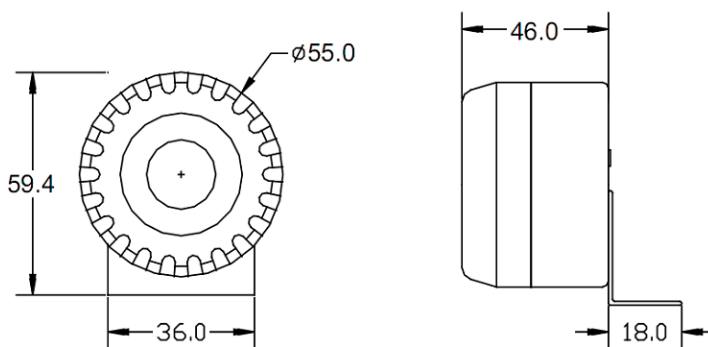

Piezo Sirene

PSS.55.xxx

SPEZIFIKATIONEN / SPECIFICATIONS		PSS.55.xxx		
MODEL	030	080	120	
Nennspannung	12V	50V	110V	
Betriebsspannung	3 ~ 30V	3 ~ 80V	3 ~ 120V	
Lautstärke (bei 30cm)	110 +/- 3dB	110 +/- 5dB	110 +/- 3dB	
Resonanzfrequenz	2.700 +/- 500Hz	2.700 +/- 500Hz	2.900 +/- 500Hz	
Stromaufnahme	< 20mA	< 65mA	< 35mA	
Klangart	Konstant, schnell oder Pulston			
Schutzklasse	IP65			
Betriebstemperatur	-20°C bis +70°C			