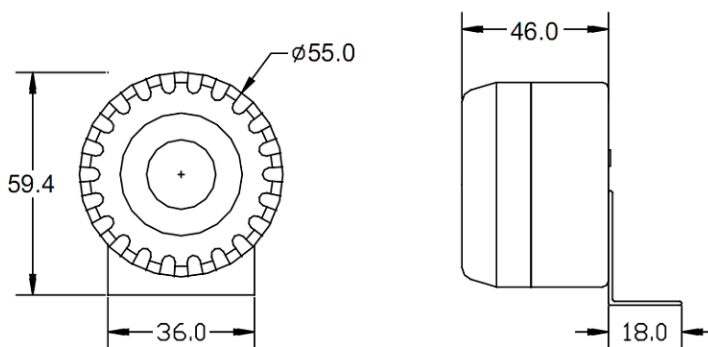

## PSS.55.xxx

SPEZIFIKATIONEN / SPECIFICATIONS		PSS.55.xxx		
MODEL	030	080	120	
Nennspannung	12V	50V	110V	
Betriebsspannung	3 ~ 30V	3 ~ 80V	3 ~ 120V	
Lautstärke (bei 30cm)	110 +/- 3dB	110 +/- 5dB	110 +/- 3dB	
Resonanzfrequenz	2.700 +/- 500Hz	2.700 +/- 500Hz	2.900 +/- 500Hz	
Stromaufnahme	< 20mA	< 65mA	< 35mA	
Klangart	Konstant, schnell oder Pulston			
Schutzklasse	IP65			
Betriebstemperatur	-20°C bis +70°C			