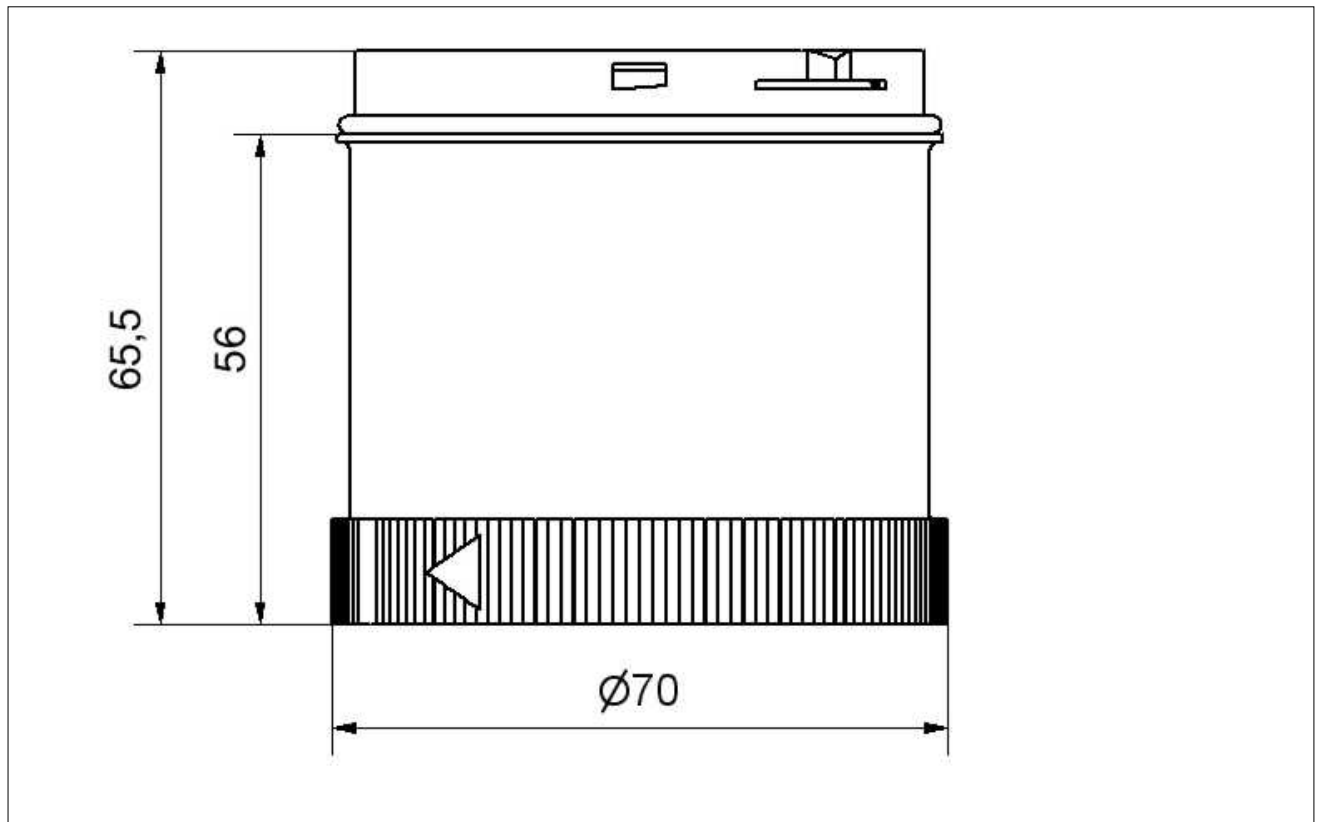

LED-EVS-Element 24VDC

LED EVS element 24VDC

644 #40 55

(vorläufiges techn. Datenblatt)
(provisional technical data sheet)

WERMA Signaltechnik
GmbH + Co. KG
Dürbheimer Straße 15
78604 Rietheim-Weilheim
Phone +49(0)7424 9557-0
Fax +49(0)7424 9557-44
info@werma.de

Elektrische Daten:

electrical specification

Betriebsspannung: $U_{nenn} = 24V$
operating voltage
Einschaltstrom: $< 0,5A$ bei 24V
starting current
 $< 0,5A$ at 24V
Stromaufnahme: siehe Liste
current consumption
see list
Lebensdauer: bis zu 50.000 Std
life duration
up to 50.000 h

Bestell-Nr.:

order no.:

	Farbe / color	mA
644 #40 55 24 V DC	RD/YE	max. 350
644 #40 55 24 V DC	CL/BU/GN	max. 250

1 = rot 2 = grün 3 = gelb 4 = klar 5 = blau
1 = red 2 = green 3 = yellow 4 = clear 5 = blue

Mechanische Daten:

mechanical specification

Material: Polycarbonat
material
Polycarbonate
Masse ca.: 68 g
weight approx.
Dichtung: bei jedem Element vormontiert
seal
premounted with each element
Temperatur: ta -20° ... +50 °C
temperature
Schutzart: IP 65 in montiertem Zustand
oder mit Abschlussdeckel
protection rating
IP 65 when mounted or with cap

Vorschriften:

regulations
Die zutreffenden EG-Richtlinien werden erfüllt
conforms to current EU regulations
Besonderheiten: EVS =
characteristic features Enhanced Visibility System

Hinweis: Alle Angaben beziehen sich auf U_{nenn} und Raumtemperatur!

Note: All electrical and life duration specifications refer to U_{nenn} and room temperature!

	Gezeichnet <i>drawn up</i>	Geprüft <i>checked</i>	Freigegeben <i>released</i>	Datenblatt-Nr. <i>data sheet no.</i>
Name <i>name</i>	E. Jennert-Berndt	G. Kühnemundt	S. Neumann	312644004
Datum <i>date</i>	20.05.2008	21.05.2008	21.05.2008	Seite 1 v. 1 <i>page 1 of 1</i>