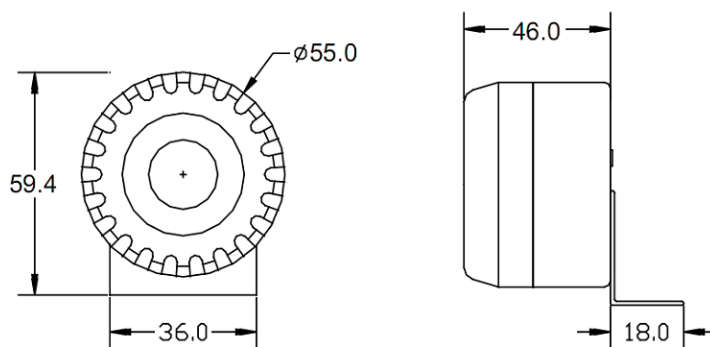

Piezo Sirene

PSS.55.xxx

SPEZIFIKATIONEN / SPECIFICATIONS		PSS.55.xxx		
MODEL	030	080	120	
Nennspannung	12V	50V	110V	
Betriebsspannung	3 ~ 30V	3 ~ 80V	3 ~ 120V	
Lautstärke (bei 30cm)	110 +/- 3dB	110 +/- 5dB	110 +/- 3dB	
Resonanzfrequenz	2.700 +/- 500Hz	2.700 +/- 500Hz	2.900 +/- 500Hz	
Stromaufnahme	< 20mA	< 65mA	< 35mA	
Klangart	Konstant, schnell oder Pulston			
Schutzklasse	IP65			
Betriebstemperatur	-20°C bis +70°C			