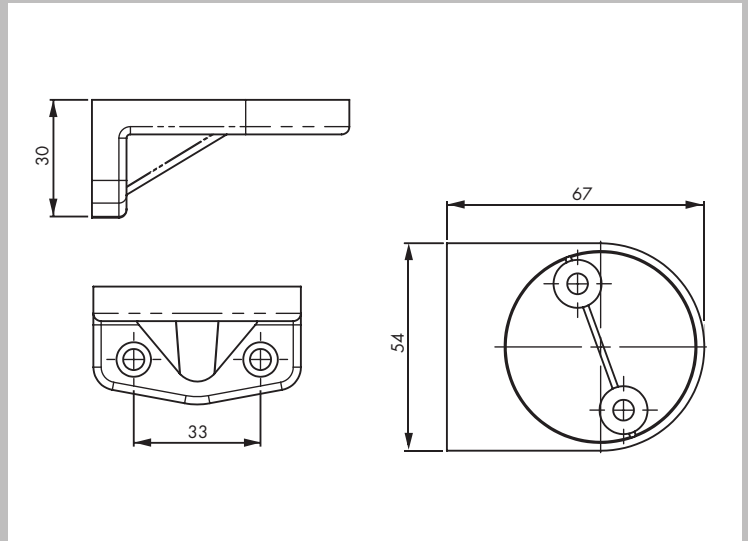

BLITZLEUCHTEN ZUBEHÖR

Montagewinkel für BL 90

Montagewinkel für BL 70

Montagewinkel für BL 50