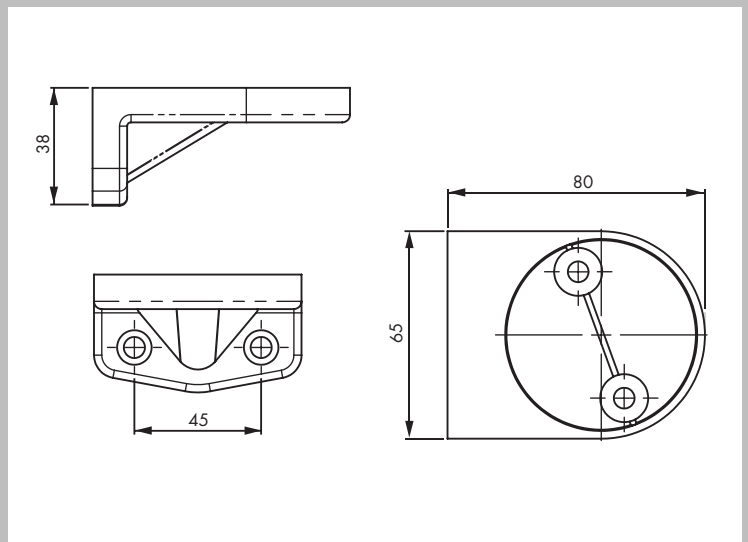

BLITZLEUCHTEN ZUBEHÖR

Montagewinkel für BL 90

Montagewinkel für BL 70

Montagewinkel für BL 50