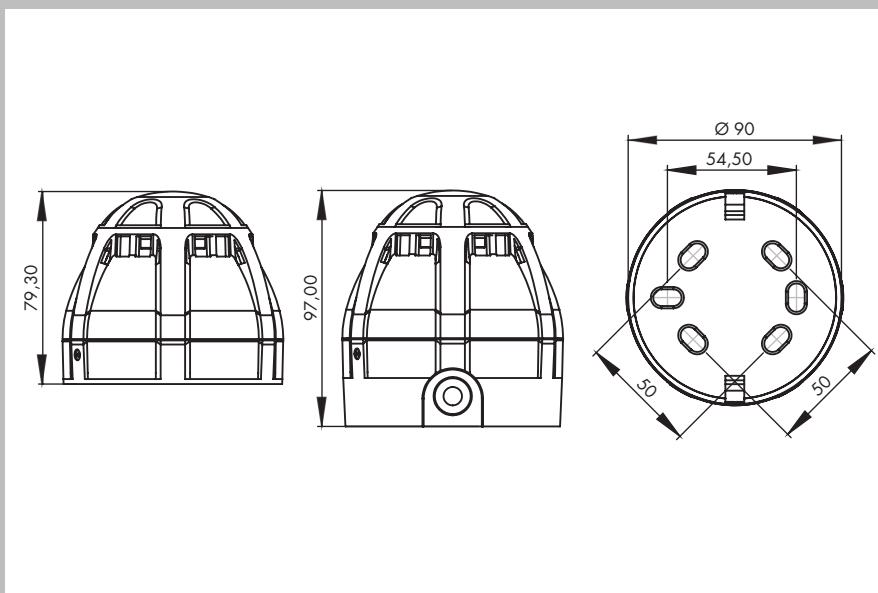

### SPEZIFIKATIONEN

MODEL	Chiasso Razor
Spannungsbereich	9-28VDC
Stromverbrauch	max. 40mA / 40mA bei DIN Ton
Leistung	67-100dB(A) / 97dB(A) bei DIN Ton
Signaltöne	39
Schutzklasse	Shallow Base: IP54, Deep Base: IP65
Temperaturbereich	-25°C bis +70°C
Gehäusefarbe	rot oder weiß
Linsenfarbe	rot, gelb, grün, blau, klar
Material	ABS FR
Material Linse	PC
Zulassungen	VdS (beantragt)