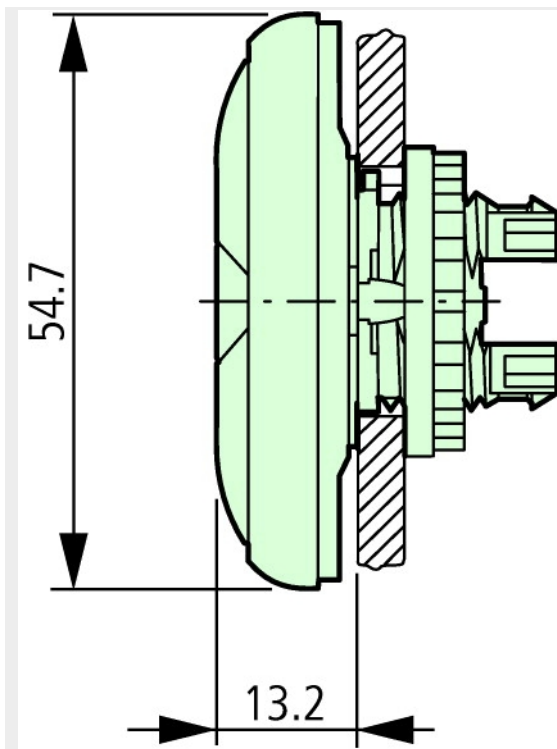

**Typ** M22-DDL-GR  
**Bestell-Nr.** 216698  
**Verkaufstext** Doppeldrucktaste,beleuch.,oh.Beschrift.

**Lieferprogramm**

Tastenplatte			
oben Symbol/Text 1			
unten Symbol/Text 2			
Frontring			Frontring Titan
Bauform			Tasten und Leuchtmelder vorstehend
Schutzart			IP66

**Abmessungen**