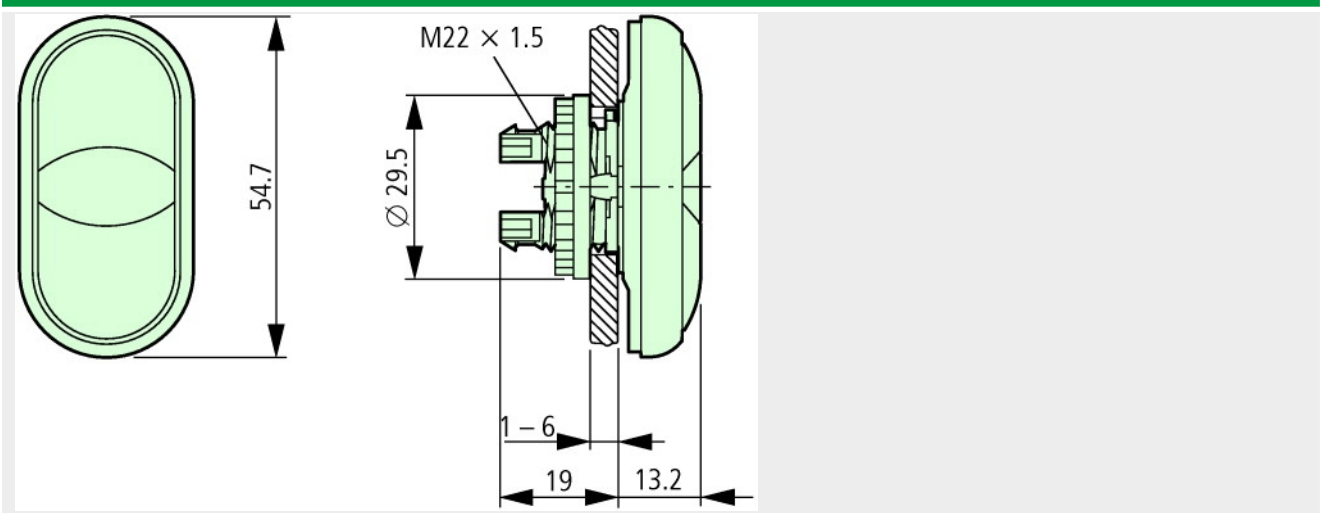

**Typ** M22-DDL-GR  
**Bestell-Nr.** 216698  
**Verkaufstext** Doppeldrucktaste,beleuch.,oh.Beschrift.

**Lieferprogramm**

Tastenplatte			
oben Symbol/Text 1			
unten Symbol/Text 2			
Frontring			Frontring Titan
Bauform			Tasten und Leuchtmelder vorstehend
Schutzart			IP66

**Abmessungen**