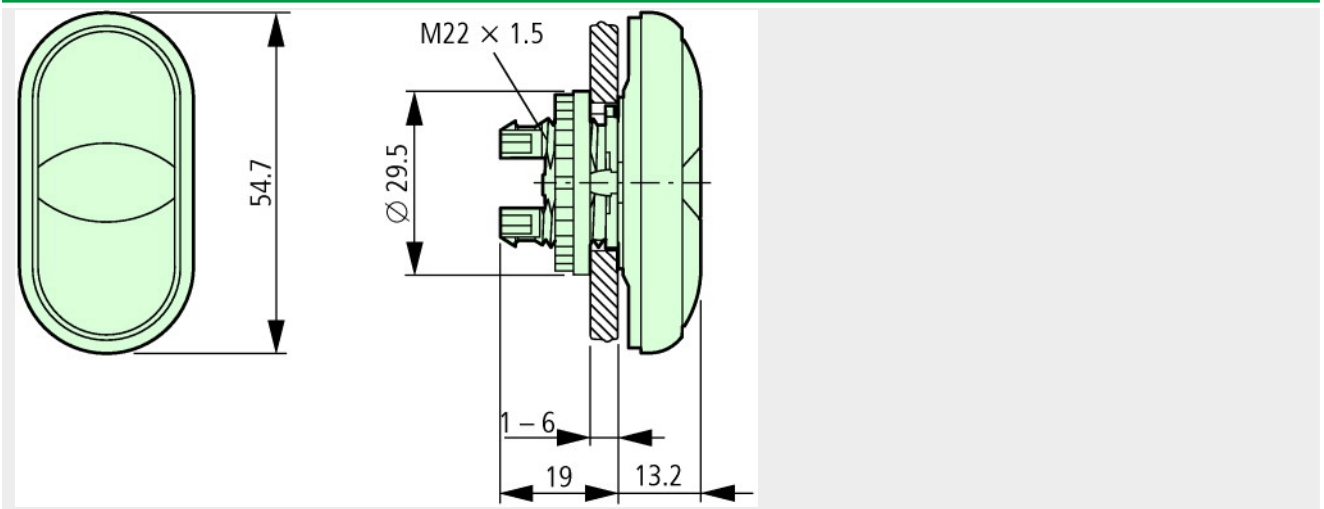

**Typ** M22-DDL-GR-X1/X0  
**Bestell-Nr.** 216700  
**Verkaufstext** Doppeldrucktaste,beleuch.,beschriftet

**Lieferprogramm**

Tastenplatte			
oben Symbol/Text 1			
unten Symbol/Text 2			
Frontring			Frontring Titan
Bauform			Tasten und Leuchtmelder vorstehend
Schutzart			IP66

**Abmessungen**