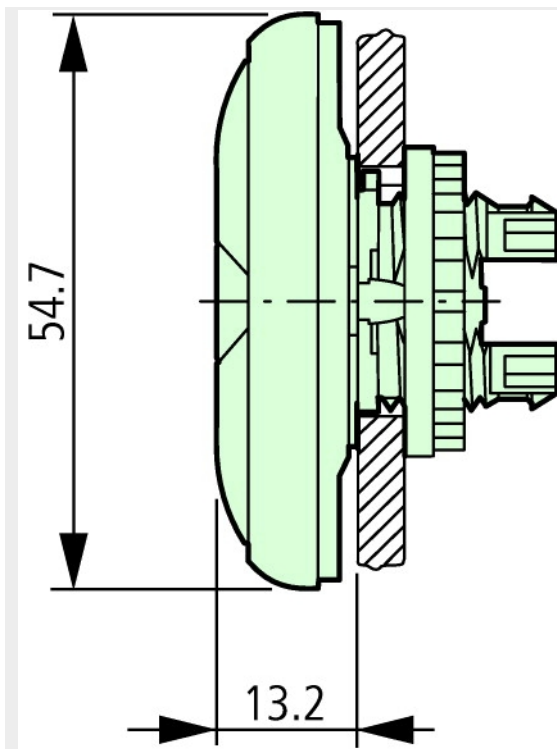

**Typ** M22-DDL-GR-X1/X0  
**Bestell-Nr.** 216700  
**Verkaufstext** Doppeldrucktaste,beleuch.,beschriftet

**Lieferprogramm**

Tastenplatte			
oben Symbol/Text 1			
unten Symbol/Text 2			
Frontring			Frontring Titan
Bauform			Tasten und Leuchtmelder vorstehend
Schutzart			IP66

**Abmessungen**