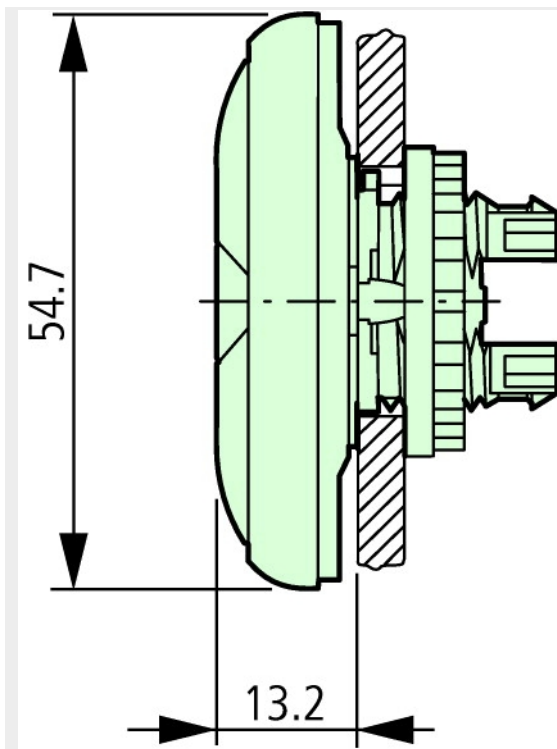

Typ M22-DDL-WS
Bestell-Nr. 216704
Verkaufstext Doppeldrucktaste,beleuch.,oh.Beschrift.

Lieferprogramm

Tastenplatte			
oben Symbol/Text 1			
unten Symbol/Text 2			
Frontring			Frontring Titan
Bauform			Tasten und Leuchtmelder vorstehend
Schutzart			IP66

Abmessungen

Handbuch, Montageanweisung

AWA1160-1745 System RMQ-Titan

<ftp://ftp.moeller.net:21/DOCUMENTATION/PDF/17450407.pdf> (all)

Approbationen, Publikationen, Software

Länderspezifische Approbation Russland Gost-R	ftp://ftp.moeller.net/DOCUMENTATION/PDF/00000036.pdf
Länderspezifische Approbation China CCC	ftp://ftp.moeller.net/DOCUMENTATION/PDF/00000080.pdf
Schiffszulassung Bureau Veritas	ftp://ftp.moeller.net/DOCUMENTATION/PDF/00000306.pdf
Schiffszulassung Lloyd's Register	ftp://ftp.moeller.net/DOCUMENTATION/PDF/00000235.pdf
Schiffszulassung Germanischer Lloyd	ftp://ftp.moeller.net/DOCUMENTATION/PDF/00000275.pdf
Schiffszulassung Det Norske Veritas	ftp://ftp.moeller.net/DOCUMENTATION/PDF/00000295.pdf
Länderspezifische Approbation Russland Gost-R	ftp://ftp.moeller.net/DOCUMENTATION/PDF/00000458.pdf
Schiffszulassung Lloyd's Register	ftp://ftp.moeller.net/DOCUMENTATION/PDF/00000497.pdf
Schiffszulassung Det Norske Veritas	ftp://ftp.moeller.net/DOCUMENTATION/PDF/00000449.pdf
http://www.schaltungsbuch.de/command001.html	http://www.schaltungsbuch.de/command001.html
Labeleditor_ (Suchbegriff: Labeleditor)	http://www.moeller.net/de/support/index.jsp