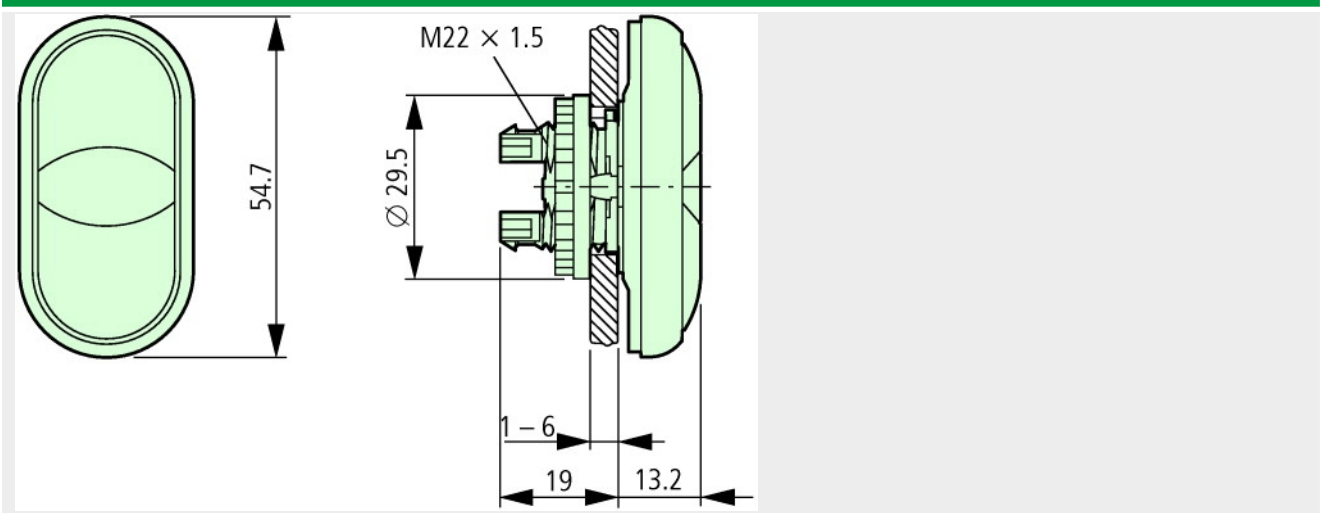

Typ M22-DDL-WS
Bestell-Nr. 216704
Verkaufstext Doppeldrucktaste,beleuch.,oh.Beschrift.

Lieferprogramm

Tastenplatte			
oben Symbol/Text 1			
unten Symbol/Text 2			
Frontring			Frontring Titan
Bauform			Tasten und Leuchtmelder vorstehend
Schutzart			IP66

Abmessungen

Handbuch, Montageanweisung

AWA1160-1745 System RMQ-Titan

<ftp://ftp.moeller.net:21/DOCUMENTATION/PDF/17450407.pdf> (all)

Approbationen, Publikationen, Software

Länderspezifische Approbation Russland Gost-R	ftp://ftp.moeller.net/DOCUMENTATION/PDF/00000036.pdf
Länderspezifische Approbation China CCC	ftp://ftp.moeller.net/DOCUMENTATION/PDF/00000080.pdf
Schiffszulassung Bureau Veritas	ftp://ftp.moeller.net/DOCUMENTATION/PDF/00000306.pdf
Schiffszulassung Lloyd's Register	ftp://ftp.moeller.net/DOCUMENTATION/PDF/00000235.pdf
Schiffszulassung Germanischer Lloyd	ftp://ftp.moeller.net/DOCUMENTATION/PDF/00000275.pdf
Schiffszulassung Det Norske Veritas	ftp://ftp.moeller.net/DOCUMENTATION/PDF/00000295.pdf
Länderspezifische Approbation Russland Gost-R	ftp://ftp.moeller.net/DOCUMENTATION/PDF/00000458.pdf
Schiffszulassung Lloyd's Register	ftp://ftp.moeller.net/DOCUMENTATION/PDF/00000497.pdf
Schiffszulassung Det Norske Veritas	ftp://ftp.moeller.net/DOCUMENTATION/PDF/00000449.pdf
http://www.schaltungsbuch.de/command001.html	http://www.schaltungsbuch.de/command001.html
Labeleditor_ (Suchbegriff: Labeleditor)	http://www.moeller.net/de/support/index.jsp