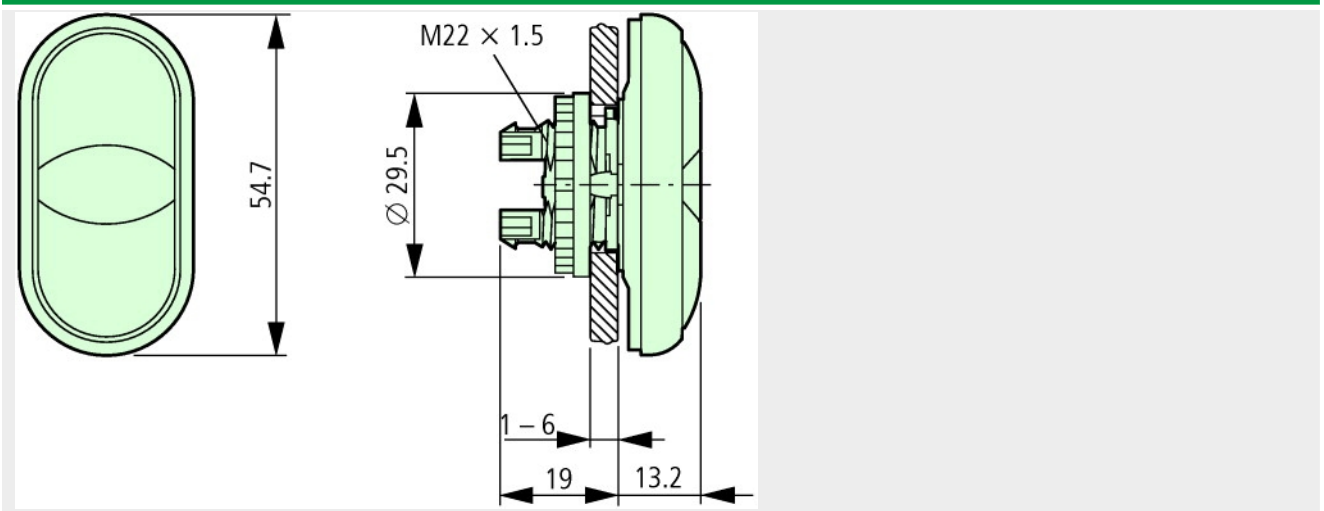

Typ M22-DDL-WS-X1/X0
Bestell-Nr. 216706
Verkaufstext Doppeldrucktaste,beleuch.,beschriftet

Lieferprogramm

Tastenplatte			
oben Symbol/Text 1			
unten Symbol/Text 2			
Frontring			Frontring Titan
Bauform			Tasten und Leuchtmelder vorstehend
Schutzart			IP66

Abmessungen

Handbuch, Montageanweisung

AWA1160-1745 System RMQ-Titan

<ftp://ftp.moeller.net:21/DOCUMENTATION/PDF/17450407.pdf> (all)

Approbationen, Publikationen, Software

Länderspezifische Approbation Russland Gost-R	ftp://ftp.moeller.net/DOCUMENTATION/PDF/00000036.pdf
Länderspezifische Approbation China CCC	ftp://ftp.moeller.net/DOCUMENTATION/PDF/00000080.pdf
Schiffszulassung Bureau Veritas	ftp://ftp.moeller.net/DOCUMENTATION/PDF/00000306.pdf
Schiffszulassung Lloyd's Register	ftp://ftp.moeller.net/DOCUMENTATION/PDF/00000235.pdf
Schiffszulassung Germanischer Lloyd	ftp://ftp.moeller.net/DOCUMENTATION/PDF/00000275.pdf
Schiffszulassung Det Norske Veritas	ftp://ftp.moeller.net/DOCUMENTATION/PDF/00000295.pdf
Länderspezifische Approbation Russland Gost-R	ftp://ftp.moeller.net/DOCUMENTATION/PDF/00000458.pdf
Schiffszulassung Lloyd's Register	ftp://ftp.moeller.net/DOCUMENTATION/PDF/00000497.pdf
Schiffszulassung Det Norske Veritas	ftp://ftp.moeller.net/DOCUMENTATION/PDF/00000449.pdf
http://www.schaltungsbuch.de/command001.html	http://www.schaltungsbuch.de/command001.html
Labeleditor_ (Suchbegriff: Labeleditor)	http://www.moeller.net/de/support/index.jsp