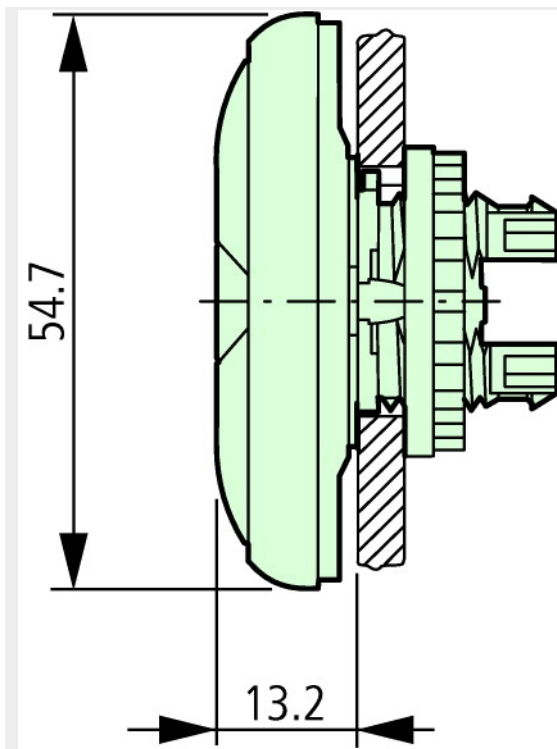

Typ M22-DDL-WS-X1/X0
Bestell-Nr. 216706
Verkaufstext Doppeldrucktaste,beleuch.,beschriftet

Lieferprogramm

Tastenplatte			
oben Symbol/Text 1			
unten Symbol/Text 2			
Frontring			Frontring Titan
Bauform			Tasten und Leuchtmelder vorstehend
Schutzart			IP66

Abmessungen

Handbuch, Montageanweisung

AWA1160-1745 System RMQ-Titan

<ftp://ftp.moeller.net:21/DOCUMENTATION/PDF/17450407.pdf> (all)

Approbationen, Publikationen, Software

Länderspezifische Approbation Russland Gost-R	ftp://ftp.moeller.net/DOCUMENTATION/PDF/00000036.pdf
Länderspezifische Approbation China CCC	ftp://ftp.moeller.net/DOCUMENTATION/PDF/00000080.pdf
Schiffszulassung Bureau Veritas	ftp://ftp.moeller.net/DOCUMENTATION/PDF/00000306.pdf
Schiffszulassung Lloyd's Register	ftp://ftp.moeller.net/DOCUMENTATION/PDF/00000235.pdf
Schiffszulassung Germanischer Lloyd	ftp://ftp.moeller.net/DOCUMENTATION/PDF/00000275.pdf
Schiffszulassung Det Norske Veritas	ftp://ftp.moeller.net/DOCUMENTATION/PDF/00000295.pdf
Länderspezifische Approbation Russland Gost-R	ftp://ftp.moeller.net/DOCUMENTATION/PDF/00000458.pdf
Schiffszulassung Lloyd's Register	ftp://ftp.moeller.net/DOCUMENTATION/PDF/00000497.pdf
Schiffszulassung Det Norske Veritas	ftp://ftp.moeller.net/DOCUMENTATION/PDF/00000449.pdf
http://www.schaltungsbuch.de/command001.html	http://www.schaltungsbuch.de/command001.html
Labeleditor_ (Suchbegriff: Labeleditor)	http://www.moeller.net/de/support/index.jsp