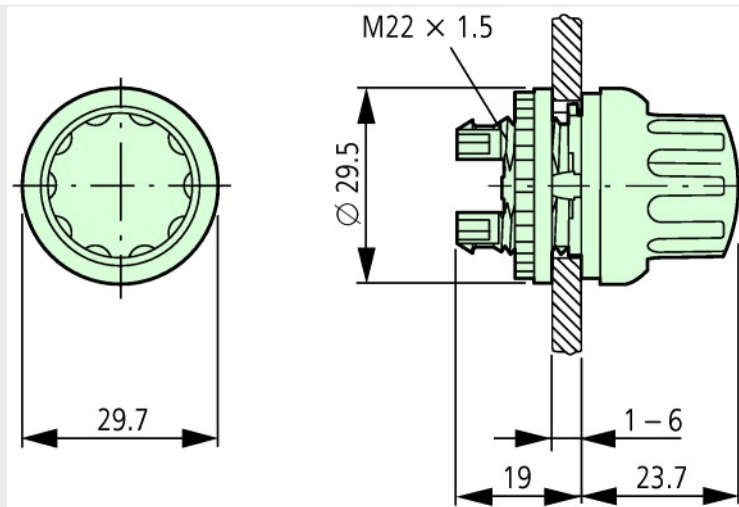

Typ	M22-WR
Bestell-Nr.	216855
Verkaufstext	Wahltaste,2 Stellungen,beschriftet

Lieferprogramm

Funktion:			
Tastenplatte			
Bauform			mit Drehknopf zwei Stellungen
Frontring			Frontring Titan
Schutzart			IP66

Strombahnen

Fehlschaltungssicherheit			
max. Kurzschlusschutzeinrichtung			

Schaltvermögen

Bemessungsbetriebsstrom	I_e	A	
AC-15			
DC-13			
Lebensdauer, elektrisch			
AC-15			

Abmessungen

Handbuch, Montageanweisung