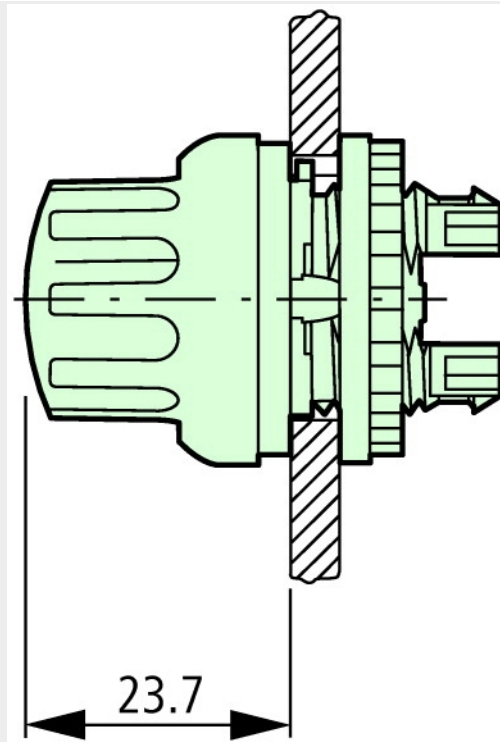

Typ	M22-WR
Bestell-Nr.	216855
Verkaufstext	Wahltaste,2 Stellungen,beschriftet

Lieferprogramm

Funktion:			
Tastenplatte			
Bauform			mit Drehknopf zwei Stellungen
Frontring			Frontring Titan
Schutzart			IP66

Allgemeines

Normen und Bestimmungen			IEC/EN 60947 VDE 0660
Lebensdauer, mechanisch	Schaltspiele	$\times 10^6$	>0.1
Betätigungsfrequenz	Schaltspiele/h		≤ 2000
Betätigungsdrehmoment (Schraubklemmen)		Nm	≤ 0.3
Schutzart IEC/EN 60529			IP66
Klimafestigkeit			Feuchte Wärme, konstant, nach IEC 60068-2-78 Feuchte Wärme, zyklisch, nach IEC 60068-2-30
Umgebungstemperatur		°C	
offen		°C	-25...70
Lagerung		°C	-40...+80
Einbaulage			beliebig
Schockfestigkeit nach IEC 60068-2-27 Schockdauer 11 ms, halbsinus		g	>30
Anschlussquerschnitte		mm ²	

Strombahnen

Fehlschaltungssicherheit			
max. Kurzschlusschutzeinrichtung			

Schaltvermögen

Bemessungsbetriebsstrom	I_e	A	
AC-15			
DC-13			
Lebensdauer, elektrisch			
AC-15			

Abmessungen

Handbuch, Montageanweisung