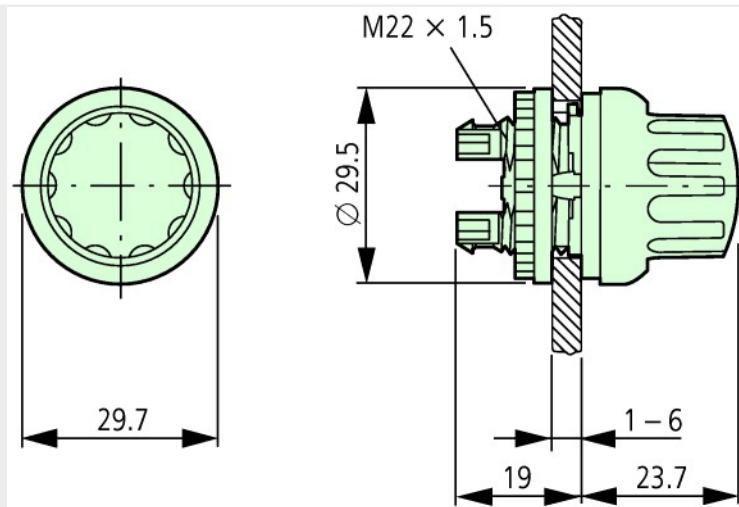

Typ **M22-WR3**
Bestell-Nr. **216863**
Verkaufstext **Wahltaste,3 Stellungen,beschriftet**

Lieferprogramm

Funktion:			60°  60°
Tastenplatte			
Bauform			mit Drehknopf drei Stellungen
Frontring			Frontring Titan
Schutzart			IP66

Strombahnen

Fehlschaltungssicherheit			
max. Kurzschlusschutzeinrichtung			

Schaltvermögen

Bemessungsbetriebsstrom	I_e	A	
AC-15			
DC-13			
Lebensdauer, elektrisch			
AC-15			

Abmessungen

Handbuch, Montageanweisung