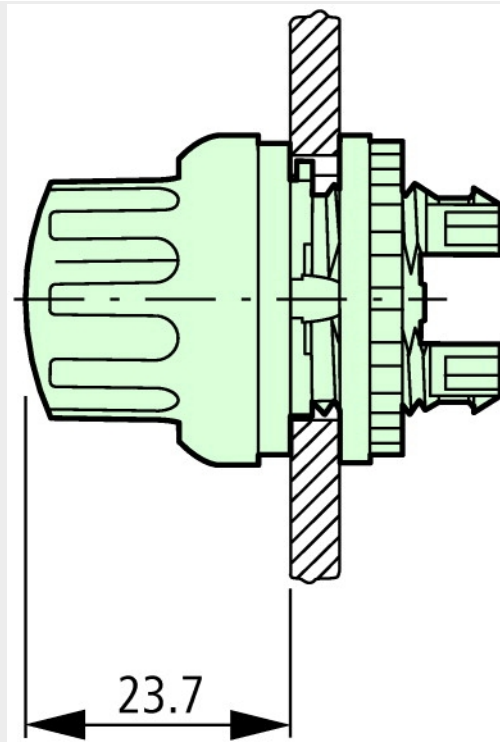

Typ **M22-WR3**
Bestell-Nr. **216863**
Verkaufstext **Wahltaste,3 Stellungen,beschriftet**

Lieferprogramm

Funktion:			60°  60°
Tastenplatte			
Bauform			mit Drehknopf drei Stellungen
Frontring			Frontring Titan
Schutzart			IP66

Allgemeines

Normen und Bestimmungen			IEC/EN 60947 VDE 0660
Lebensdauer, mechanisch	Schaltspiele	$\times 10^6$	>0.1
Betätigungsfrequenz	Schaltspiele/h		≤2000
Betätigungsdrehmoment (Schraubklemmen)		Nm	≤0.3
Schutzart IEC/EN 60529			IP66
Klimafestigkeit			Feuchte Wärme, konstant, nach IEC 60068-2-78 Feuchte Wärme, zyklisch, nach IEC 60068-2-30
Umgebungstemperatur		°C	
offen		°C	-25...70
Lagerung		°C	-40...+80
Einbaulage			beliebig
Schockfestigkeit nach IEC 60068-2-27 Schockdauer 11 ms, halbsinus		g	>30
Anschlussquerschnitte		mm ²	

Strombahnen

Fehlschaltungssicherheit			
max. Kurzschlusschutzeinrichtung			

Schaltvermögen

Bemessungsbetriebsstrom	I_e	A	
AC-15			
DC-13			
Lebensdauer, elektrisch			
AC-15			

Abmessungen

Handbuch, Montageanweisung