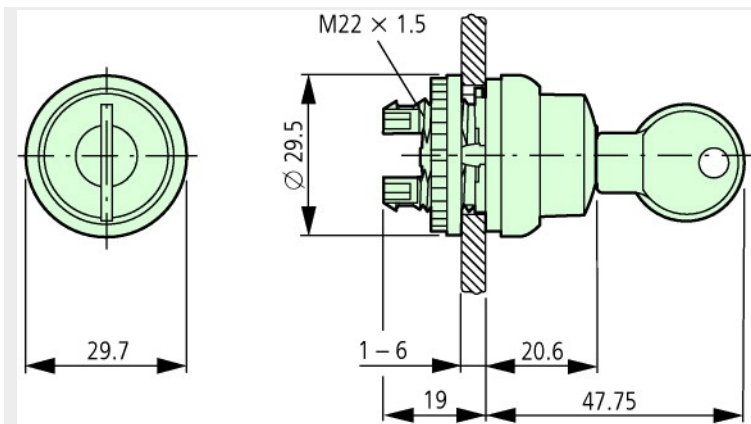

Typ M22-WRS
Bestell-Nr. 216887
Verkaufstext Schlüsseltaste, 2 Stellungen

Lieferprogramm

			Schließung MS1
			zwei Stellungen
Frontring			Frontring Titan
Funktion:			↙ 60°
Schlüssel abziehbar in Stellung			
			0
			I

Funktionsänderung der rastend-/tastend-Funktion und Schlüsselabziehbarkeit für Wahltasten mit 2 Stellungen

0 ↙	0	I
		B
↙ 60°	✓	— ✓
↙ 50°	✓	 ✗
▷ 40°	✓	 ✗

✓
= Schlüssel abziehbar
✗
= Schlüssel nicht abziehbar
Kodierteile

Strombahnen

Fehlschaltungssicherheit			
max. Kurzschlusschutzeinrichtung			

Schaltvermögen

Bemessungsbetriebsstrom	I_e	A	
AC-15			
DC-13			
Lebensdauer, elektrisch			
AC-15			
DC-13			

Abmessungen

Einzelschließung