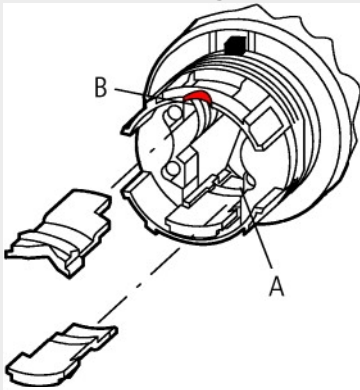

Typ M22-WRS
Bestell-Nr. 216887
Verkaufstext Schlüsseltaste, 2 Stellungen

Lieferprogramm

			Schließung MS1
			zwei Stellungen
Frontring			Frontring Titan
Funktion:			↙ 60°
Schlüssel abziehbar in Stellung			
			0
			I

Funktionsänderung der rastend-/tastend-Funktion und Schlüsselabziehbarkeit für Wahltasten mit 2 Stellungen

0 ↙	0	I
		B
↙ 60°	✓	— ✓
↙ 50°	✓	 ✗
▷ 40°	✓	 ✗

✓
= Schlüssel abziehbar
✗
= Schlüssel nicht abziehbar
Kodierteile