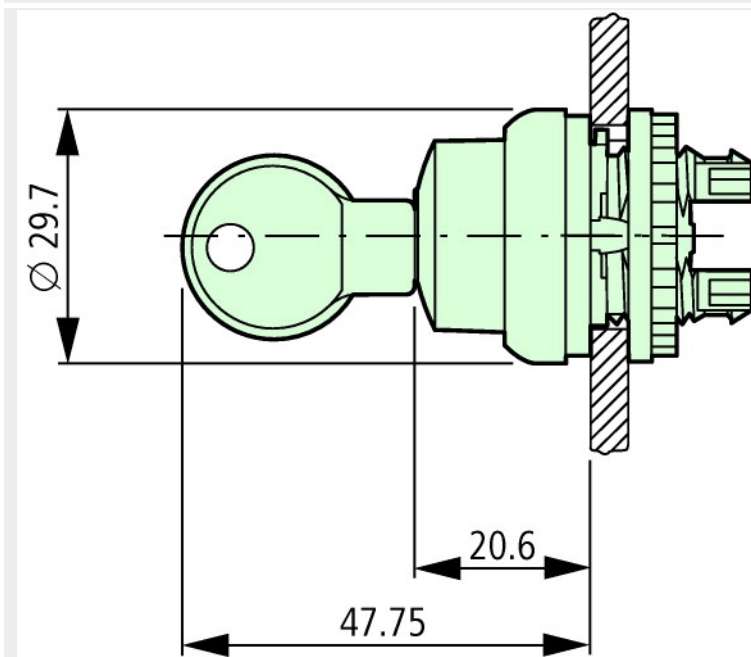

Typ M22-WRS
Bestell-Nr. 216887
Verkaufstext Schlüsseltaste, 2 Stellungen

Lieferprogramm

			Schließung MS1
			zwei Stellungen
Frontring			Frontring Titan
Funktion:			↙ 60°
Schlüssel abziehbar in Stellung			
			0
			I

M22-XC-Y,
→

216407

M22-XC-R,

216406

Allgemeines

Normen und Bestimmungen			IEC/EN 60947 VDE 0660
Lebensdauer, mechanisch	Schaltspiele	$\times 10^6$	>0.1
Betätigungsfrequenz	Schaltspiele/h		≤ 100
Betätigungsdrehmoment		Nm	≤ 0.5
Schutzart IEC/EN 60529			IP66
Klimafestigkeit			Feuchte Wärme, konstant, nach IEC 60068-2-78 Feuchte Wärme, zyklisch, nach IEC 60068-2-30
Umgebungstemperatur		°C	
offen		°C	-25...70
Einbaulage			beliebig
Schockfestigkeit nach IEC 60068-2-27 Schockdauer 11 ms, halbsinus		g	>30
Anschlussquerschnitte		mm ²	

Strombahnen

Fehlschaltungssicherheit			
max. Kurzschlusschutzeinrichtung			

Schaltvermögen

Bemessungsbetriebsstrom	I_e	A	
AC-15			
DC-13			
Lebensdauer, elektrisch			
AC-15			
DC-13			

Abmessungen

Einzelschließung